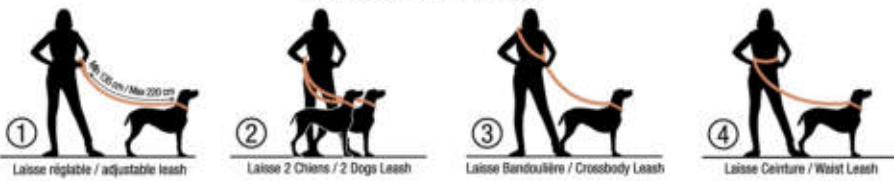

- MP4235 - EDWARD Gris
- MP4236 - EDWARD Ecu

- MP4240 - NELSON Camel
- MP4241 - NELSON Noir

- MP 4276 - WINSTON Camel
- MP 4275 - WINSTON Noir

F Elus sac à crotte / Poop Bag Holder

A Colliers Chien / Dog Collars

Tailles / Sizes	Largeur / Width	tour de cou du chien / Dog chest neck
30	2 cm	22/26 cm
35	2 cm	27/31 cm
40	2 cm	31/36 cm
45	2 cm	35/39 cm
48	3 cm	35/39 cm
50	3 cm	39/44 cm
55	3 cm	43/49 cm
60	3 cm	47/53 cm

C Laises Rondes / Round Leashes

Tailles / Sizes	Diamètre / Diameter	Longueur / Length
06	9 mm	120 cm
07	12 mm	100 cm
08	12 mm	160 cm

D Laises Multifonction / Multifunctional Leashes

Tailles / Sizes	Diamètre / Diameter	Longueur / Length
04	9 mm	125/220 cm
05	12 mm	125/220 cm

B Laises Plates / Flat Leashes

Tailles / Sizes	Largeur / Width	Longueur / Length
20	2 cm	120 cm