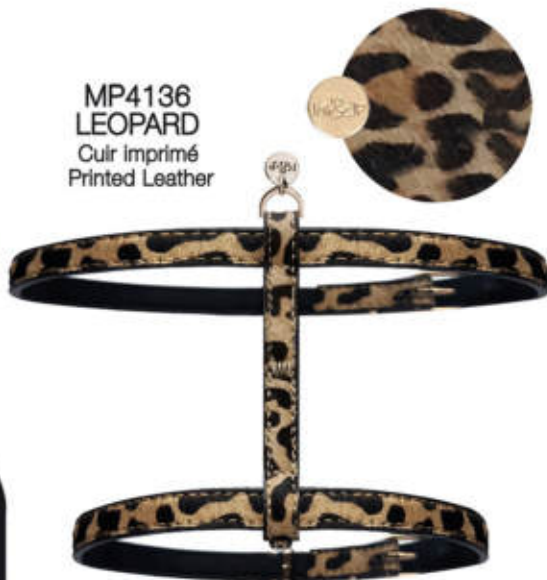

MP4197 - TROCADERO Emeraude

MP4022 - STARDUST Black

MP4171 - SAFIRA Rose

MP4136 - LEOPARD

MP4267 - SERVAL

Colliers Chat / Cat Collars

Tailles	Largeur	Tour de cou du chat
Sizes	Width	Cat neck girth
00	1 cm	22/26 cm

HARNAIS CHAT / CAT HARNESSES

MP4035
LEOPARD
Laisse / Leash

MP4136
LEOPARD
Cuir imprimé
Printed Leather

MP4052
STARDUST Pink
Paillettes
Glitters

MP4022
STARDUST Black
Paillettes
Glitters

Harnais Chat / Cat Harnesses		
Tailles	Largeur	Longueur
Sizes	Width	Length
01	1 cm	29/41 cm