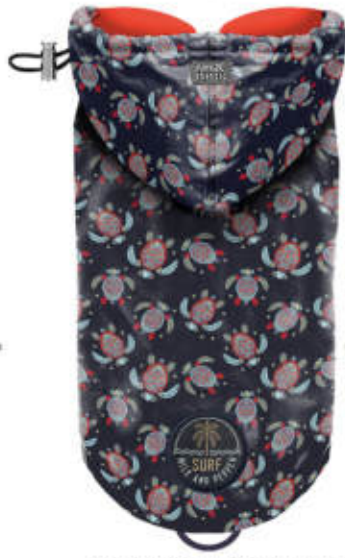

MP1973 - CYRIELLE
Imperméable / Raincoat
26 29 32 35 38 41 45

MP1972 - THELMA
Imperméable / Raincoat
26 29 32 35 38 41 45

IMPERMEABLES / RAINCOATS

MP1975 - TEIKI Vert d'eau
Imperméable / Raincoat
(26) (29) (32) (35) (38) (41) (45)